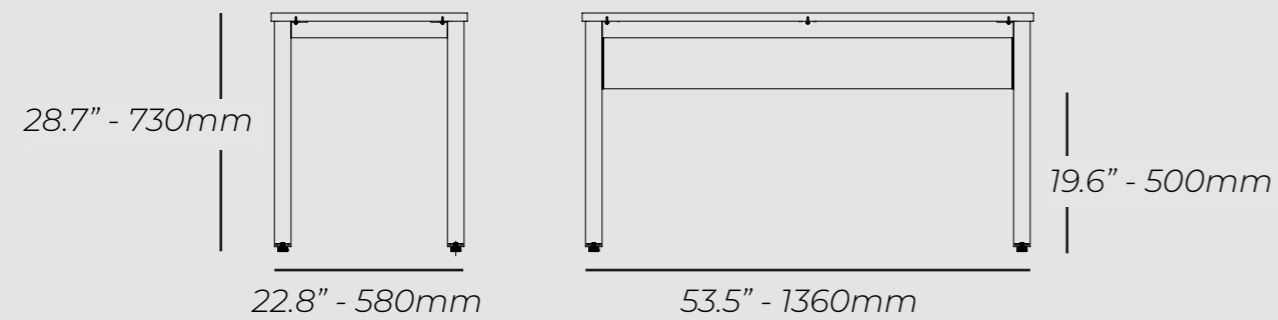

ACABADOS DISPONIBLES

MIX & MATCH

*Colores fuera de línea también disponibles, bajo pedido especial.

CUBO

DIMENSIONES

CERTIFICACIONES

CUBO ha sido probado en el laboratorio interno de Inorca, acorde a diferentes pruebas (Para más detalles ver ficha técnica). No habrá ningún cambio importante y repentino en la integridad estructural del producto después de aplicar una carga de hasta 330 lb.