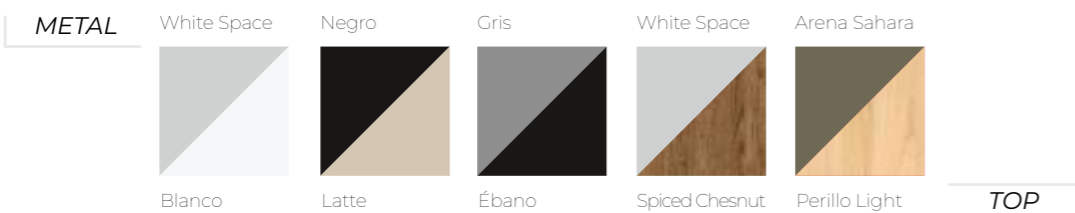

CUBO

COLEC

TIVIDA

DES

COMPACTA Y CONTEMPORÁNEA

El escritorio CUBO se caracteriza por su robustez y su diseño generoso, con una figura compacta y una apariencia agradable. Su amplio rango de acabados, comodidad y resistencia, hacen de CUBO una opción ideal para el sector educativo.

ACABADOS DISPONIBLES

MIX & MATCH

*Colores fuera de línea también disponibles, bajo pedido especial.

CUBO

DIMENSIONES

CERTIFICACIONES

CUBO ha sido probado en el laboratorio interno de Inorca, acorde a diferentes pruebas (Para más detalles ver ficha técnica). No habrá ningún cambio importante y repentino en la integridad estructural del producto después de aplicar una carga de hasta 330 lb.