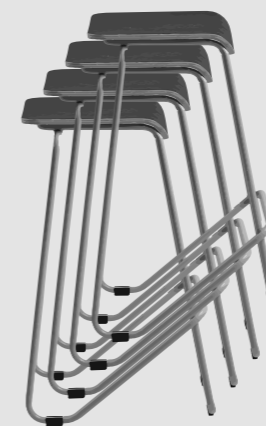

ARGO

COLEC

TIVIDA

DES

MINIMALISTA Y LIGERO

El butaco ARGO resalta por su diseño minimalista y sencillo, sus formas sinuosas y alargadas le dan un efecto que contrasta lo mejor del diseño contemporáneo y el estilo vintage. Es un butaco ligero, versátil y adaptable, ideal para diversos espacios.

DIMENSIONES

CERTIFICACIONES

ARGO ha sido probado en el laboratorio interno de Inorca, acorde a diferentes pruebas (Para más detalles ver ficha técnica). No habrá ningún cambio importante y repentino en la integridad estructural del producto después de aplicar una carga de hasta 396 lb.

APILABILIDAD

Los butacos ARGO pueden ser apilados, uno sobre el otro en grupos de hasta 4 unidades.

*Calle 18 #118-85 Avenida Cañasgordas - 54 Cali Colombia / Tel: +57 2 4896999 -
Toll free from USA: +1 786 209 0299 / info@inorca.com.co*