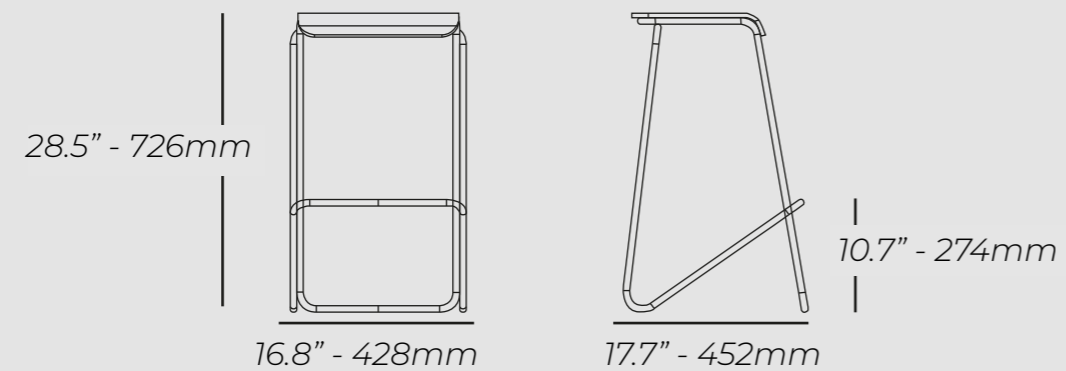

DIMENSIONES

CERTIFICACIONES

ARGO ha sido probado en el laboratorio interno de Inorca, acorde a diferentes pruebas (Para más detalles ver ficha técnica). No habrá ningún cambio importante y repentino en la integridad estructural del producto después de aplicar una carga de hasta 396 lb.