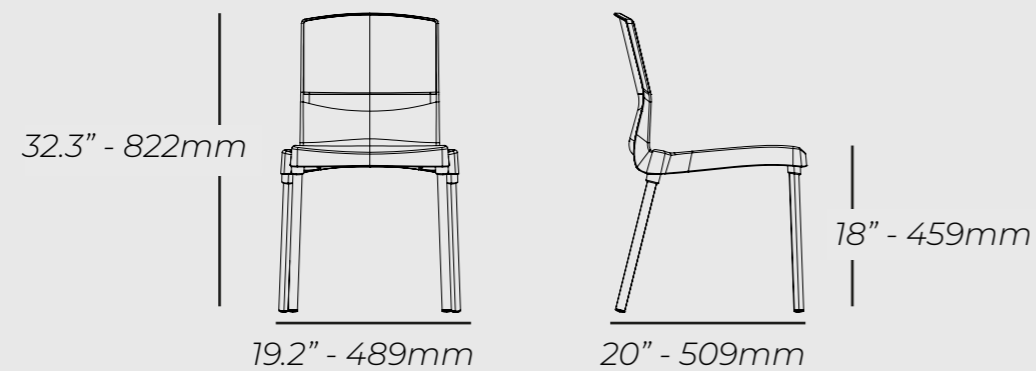

COLORES DISPONIBLES

TIPO A

TIPO B

BLAZ

DIMENSIONES

CERTIFICACIONES

BLAZ ha sido probada según el estándar ANSI / BIFMA X5.1. No habrá ningún cambio importante y repentino en la integridad estructural del producto después de aplicar una carga de hasta 300 lb.

APILABILIDAD

Las sillas BLAZ pueden ser apiladas, una sobre la otra en grupos de hasta 4 unidades. Y pueden ser usadas (acorde a sus especificaciones técnicas) tanto en espacios interiores como exteriores.