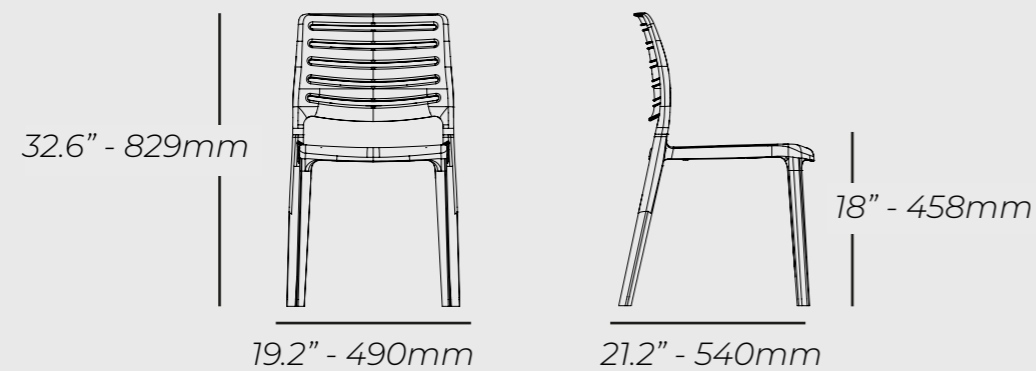

COLORES DISPONIBLES

TIPO A

TIPO B

KHAO

DIMENSIONES

CERTIFICACIONES

KHAO ha sido probada según el estándar ANSI / BIFMA X5.1. No habrá ningún cambio importante y repentino en la integridad estructural del producto después de aplicar una carga funcional de hasta 300 lb.

APILABILIDAD

Las sillas KHAO pueden ser apiladas, una sobre la otra en grupos de hasta 8 unidades con brazos y 9 unidades sin brazos. Y pueden ser usadas (acorde a sus especificaciones técnicas) tanto en espacios interiores como exteriores.