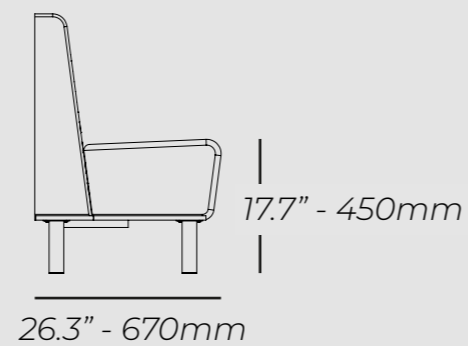

DIMENSIONES

CERTIFICACIONES

TAO ha sido probada en el laboratorio interno de Inorca, acorde a diferentes pruebas (Para más detalles ver ficha técnica). No habrá ningún cambio importante y repentino en la integridad estructural del producto después de aplicar una carga de hasta 300 lb.