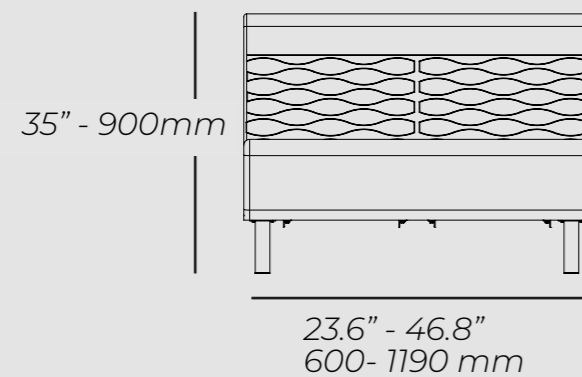

DIMENSIONES

CERTIFICACIONES

TAO ha sido probada en el laboratorio interno de Inorca, acorde a diferentes pruebas (Para más detalles ver ficha técnica). No habrá ningún cambio importante y repentino en la integridad estructural del producto después de aplicar una carga de hasta 300 lb.