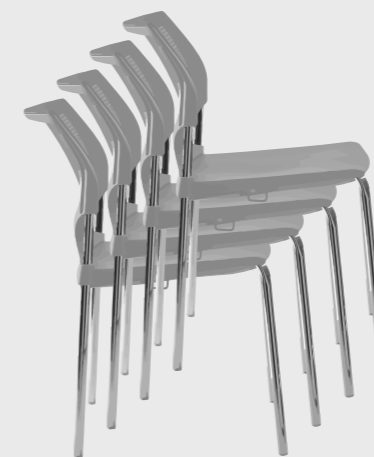

Tapizado

Semi
tapizado

Base
giratoria

Task

Butaco

Tandem
2-4 puestos

Universitaria

*Estas imagenes son ilustrativas, el producto puede cambiar sin previo aviso

CONFIGURACIONES
DISPONIBLES

Sin brazos	Con brazos	Tapizado	Semi tapizado	Base giratoria	Task	Butaco	Tandem 2-4 puestos	Universitaria
✓	✓		✓	✓	✓	✓	✓	✓

DAM

*Estas imagenes son ilustrativas, el producto puede cambiar sin previo aviso

CONFIGURACIONES
DISPONIBLES

Sin brazos	Con brazos	Tapizado	Semi tapizado	Base giratoria	Task	Butaco	Tandem 2-4 puestos	Universitaria
✓	✓		✓	✓	✓		✓	

DIMENSIONES

CERTIFICACIONES

La familia ZED ha sido probada según el estándar ANSI / BIFMA X5.1. No habrá ningún cambio importante ni repentino en la integridad estructural del producto después de aplicar una carga de hasta 300 lb.

APILABILIDAD

Las sillas ZED, ZAG, KOB Y DAM pueden ser apiladas, una sobre la otra en grupos de hasta 5 unidades.

Calle 18 #118-85 Avenida Cañasgordas - 54 Cali Colombia / Tel: +57 2 4896999 - Toll
free from USA: +1 786 209 0299 / info@inorca.com.co