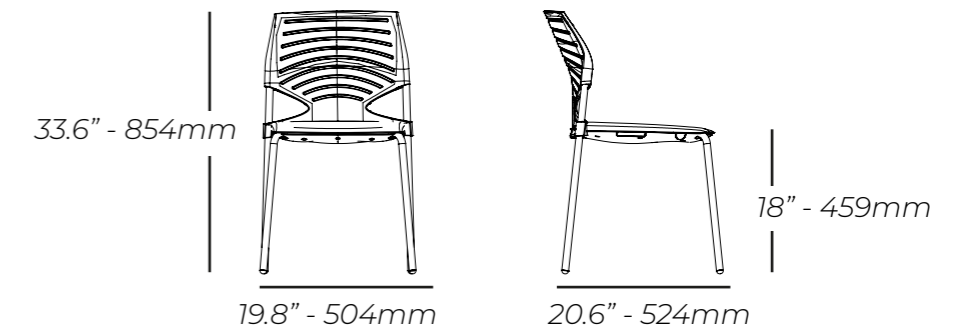

Tapizado

Semi
tapizado

Base
giratoria

Task

Butaco

Tandem
2-4 puestos

Universitaria

*Estas imagenes son ilustrativas, el producto puede cambiar sin previo aviso

CONFIGURACIONES
DISPONIBLES

Sin brazos	Con brazos	Tapizado	Semi tapizado	Base giratoria	Task	Butaco	Tandem 2-4 puestos	Universitaria
✓	✓		✓	✓	✓	✓	✓	✓

DAM

*Estas imagenes son ilustrativas, el producto puede cambiar sin previo aviso

CONFIGURACIONES
DISPONIBLES

Sin brazos	Con brazos	Tapizado	Semi tapizado	Base giratoria	Task	Butaco	Tandem 2-4 puestos	Universitaria
✓	✓		✓	✓	✓		✓	

DIMENSIONES

CERTIFICACIONES

La familia ZED ha sido probada según el estándar ANSI / BIFMA X5.1. No habrá ningún cambio importante ni repentino en la integridad estructural del producto después de aplicar una carga de hasta 300 lb.