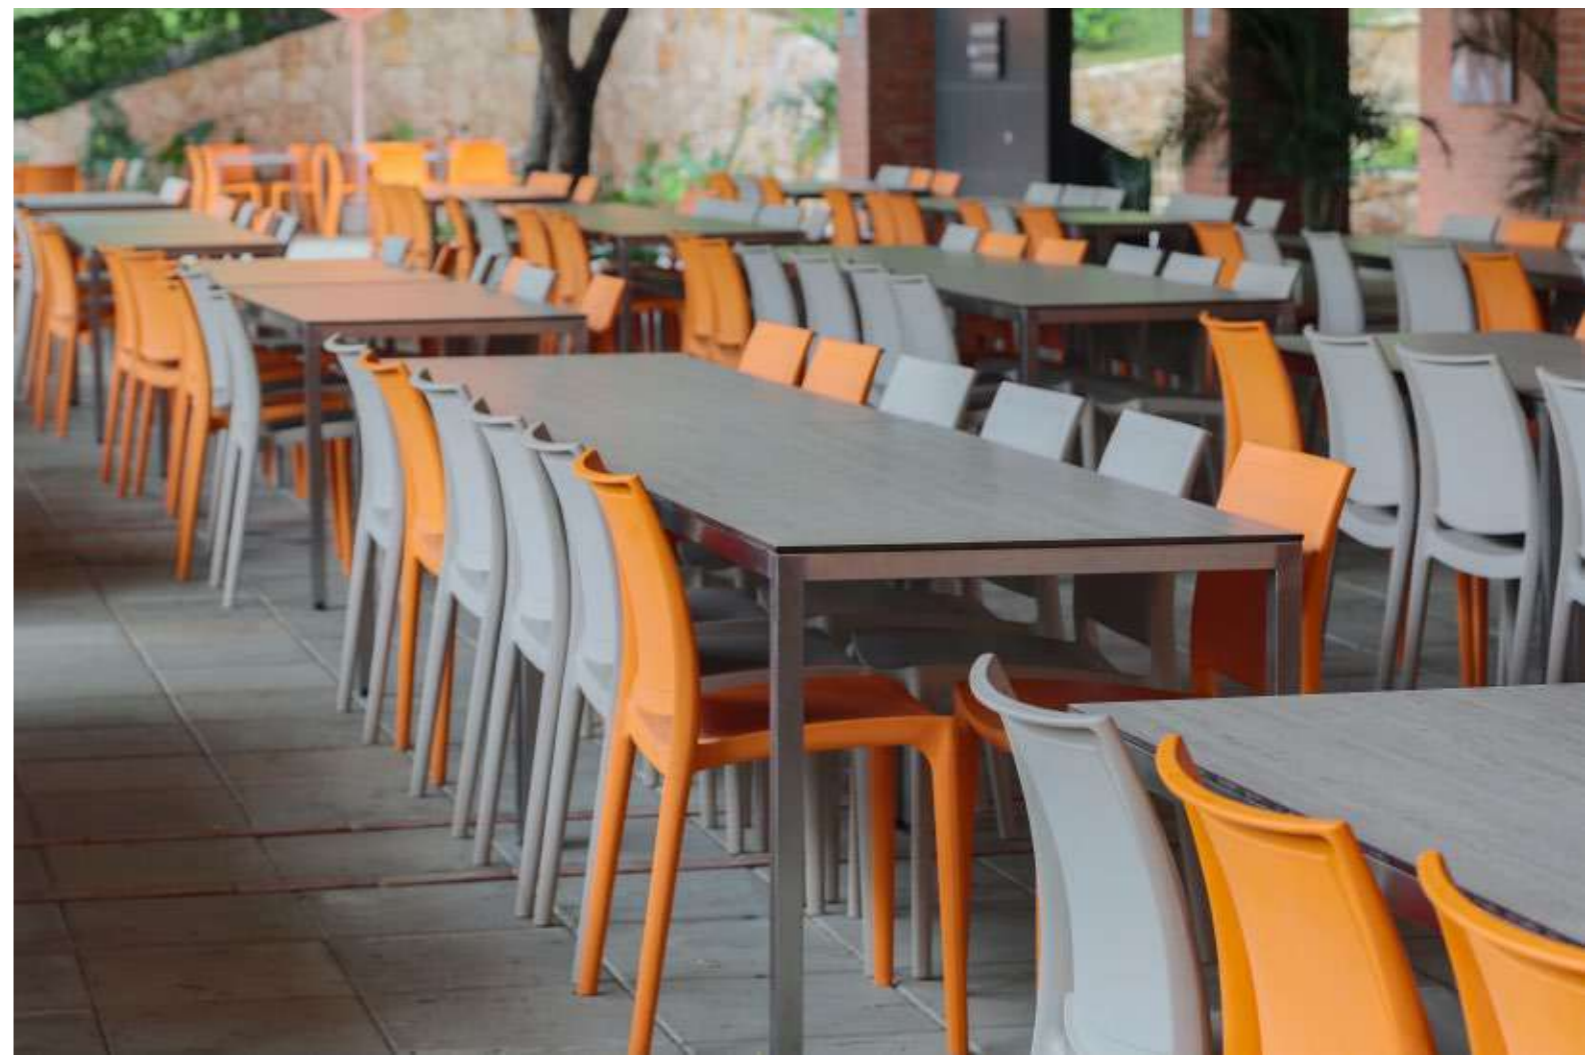

KYRA

COLEC
TIVIDA
DES

COMPACTA Y PRÁCTICA

La silla KYRA se destaca por su diseño elegante, sencillo y compacto, lo que la hace una opción ideal para complementar un amplio rango de diferentes escenarios. Esta practicidad y versatilidad hacen de KYRA una de nuestras best-seller.

COLORES DISPONIBLES

TIPO A

TIPO B

KYRA

DIMENSIONES

CERTIFICACIONES

KYRA ha sido probada según el estándar ANSI / BIFMA X5.1. No habrá ningún cambio importante y repentino en la integridad estructural del producto después de aplicar una carga funcional de hasta 286 lb.

APILABILIDAD

Las sillas KYRA pueden ser apiladas, una sobre la otra en grupos de hasta 6 unidades sin brazos y 5 unidades con brazos. Y pueden ser usadas (acorde a sus especificaciones técnicas) tanto en espacios interiores como exteriores.