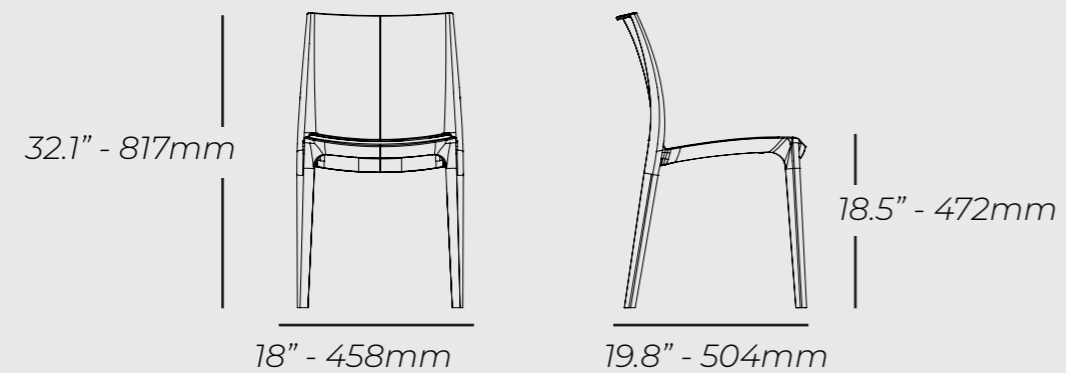

COLORES DISPONIBLES

TIPO A

TIPO B

KYRA

DIMENSIONES

CERTIFICACIONES

KYRA ha sido probada según el estándar ANSI / BIFMA X5.1. No habrá ningún cambio importante y repentino en la integridad estructural del producto después de aplicar una carga funcional de hasta 286 lb.

APILABILIDAD

Las sillas KYRA pueden ser apiladas, una sobre la otra en grupos de hasta 6 unidades sin brazos y 5 unidades con brazos. Y pueden ser usadas (acorde a sus especificaciones técnicas) tanto en espacios interiores como exteriores.