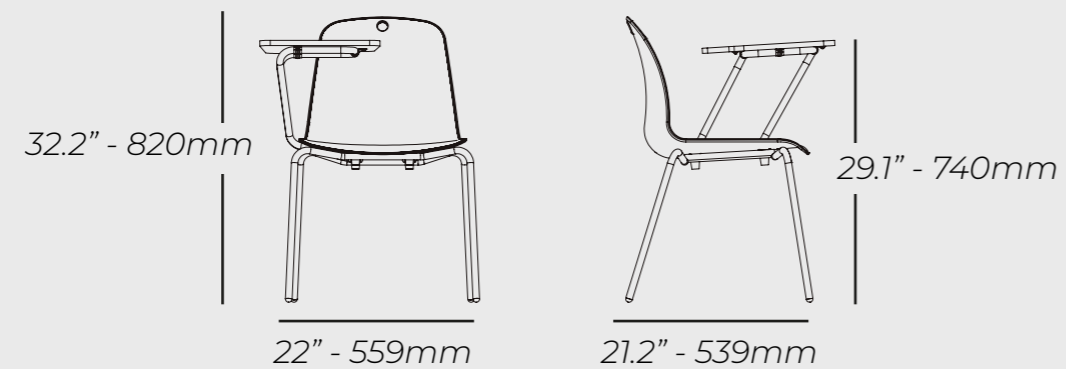

COLORES DISPONIBLES

TIPO A

TIPO B

LISA

LISA

DIMENSIONES

CERTIFICACIONES

LISA ha sido probada según el estándar ANSI / BIFMA X5.1. No habrá ningún cambio importante y repentino en la integridad estructural del producto después de aplicar una carga funcional de hasta 225 lb y una carga de prueba de hasta 300 lb.

APILABILIDAD

LISA puede ser apilada en grupos de hasta 4 unidades, una sobre la otra.

OFFICE HUB

*Calle 18 #118-85 Avenida Cañasgordas - 54 Cali Colombia / Tel: +57 2 4896999 -
Toll free from USA: +1 786 209 0299 / info@inorca.com.co*