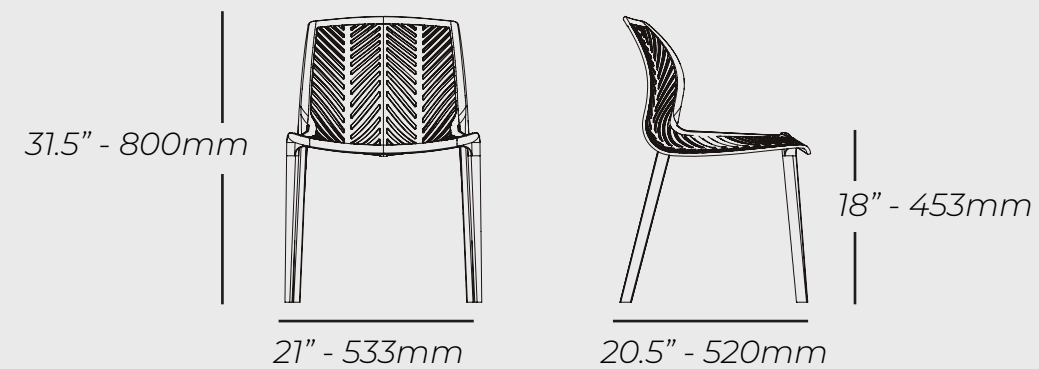

COLORES DISPONIBLES

TIPO A

TIPO B

SPYGA

DIMENSIONES

CERTIFICACIONES

SPYGA ha sido probada según el estándar ANSI / BIFMA X5.1. No habrá ningún cambio importante y repentino en la integridad estructural del producto después de aplicar una carga funcional de hasta 300 lb.

APILABILIDAD

SPYGA puede ser apilada en grupos de hasta 8 unidades, una sobre la otra. Y puede ser usada (acorde a sus especificaciones técnicas) tanto en espacios interiores como exteriores.

*Calle 18 #118-85 Avenida Cañasgordas - 54 Cali Colombia / Tel: +57 2 4896999 - Toll
free from USA: +1 786 209 0299 / info@inorca.com.co*