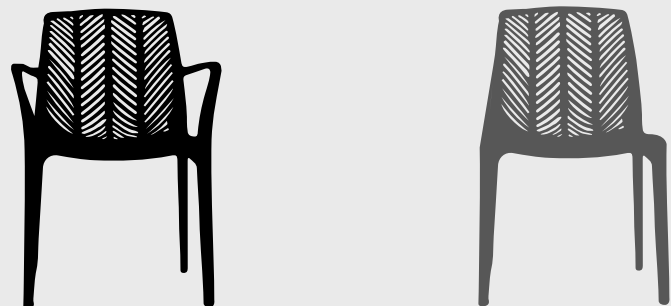

ATEMPORAL Y CÓMODA

El diseño de SPYGA ha sido desarrollado bajo los conceptos de transparencia y ligereza, combinados a la perfección con comodidad y elegancia, todo al rededor de una sensación atemporal que proporcionará un aspecto sorprendente a sus espacios.