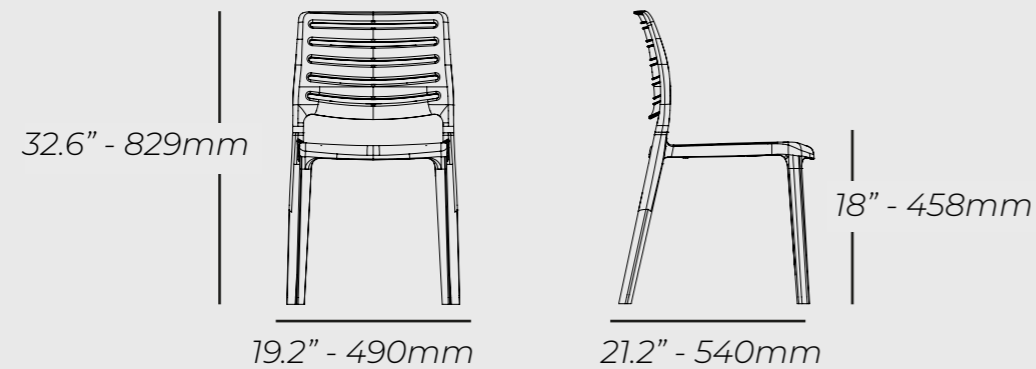

COLORES DISPONIBLES

TIPO A

TIPO B

KHAO

DIMENSIONES

CERTIFICACIONES

KHAO ha sido probada según el estándar ANSI / BIFMA X5.1. No habrá ningún cambio importante y repentino en la integridad estructural del producto después de aplicar una carga funcional de hasta 300 lb.

APILABILIDAD

Las sillas KHAO pueden ser apiladas, una sobre la otra en grupos de hasta 8 unidades con brazos y 9 unidades sin brazos. Y pueden ser usadas (acorde a sus especificaciones técnicas) tanto en espacios interiores como exteriores.