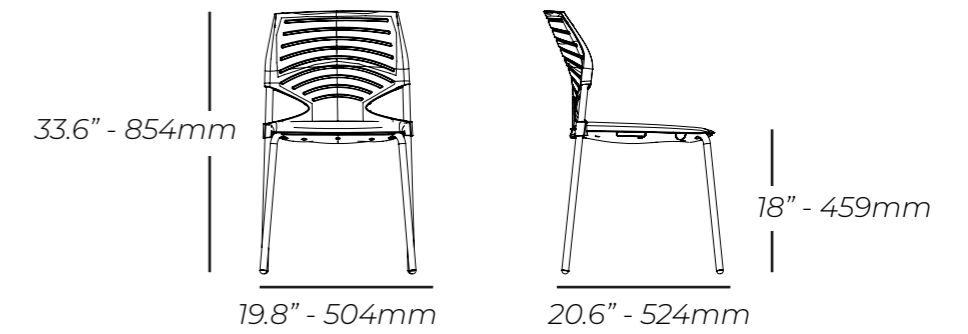

DIMENSIONES