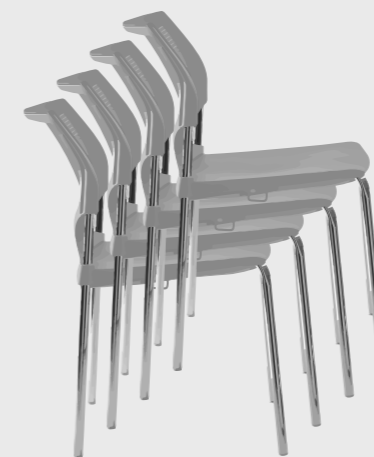

COLORES DISPONIBLES

TIPO A

TIPO B

*Estas imagenes son ilustrativas, el producto puede cambiar sin previo aviso

CONFIGURACIONES
DISPONIBLES

Sin brazos	Con brazos	Tapizado	Semi tapizado	Base giratoria	Task	Butaco	Tandem 2-4 puestos	Universitaria
✓	✓		✓	✓	✓	✓	✓	✓

DAM

*Estas imagenes son ilustrativas, el producto puede cambiar sin previo aviso

CONFIGURACIONES
DISPONIBLES

Sin brazos	Con brazos	Tapizado	Semi tapizado	Base giratoria	Task	Butaco	Tandem 2-4 puestos	Universitaria
✓	✓	✓	✓	✓	✓		✓	

DIMENSIONES

CERTIFICACIONES

La familia ZED ha sido probada según el estándar ANSI / BIFMA X5.1. No habrá ningún cambio importante ni repentino en la integridad estructural del producto después de aplicar una carga de hasta 300 lb.

APILABILIDAD

Las sillas ZED, ZAG, KOB Y DAM pueden ser apiladas, una sobre la otra en grupos de hasta 5 unidades.

Calle 18 #118-85 Avenida Cañasgordas - 54 Cali Colombia / Tel: +57 2 4896999 - Toll
free from USA: +1 786 209 0299 / info@inorca.com.co