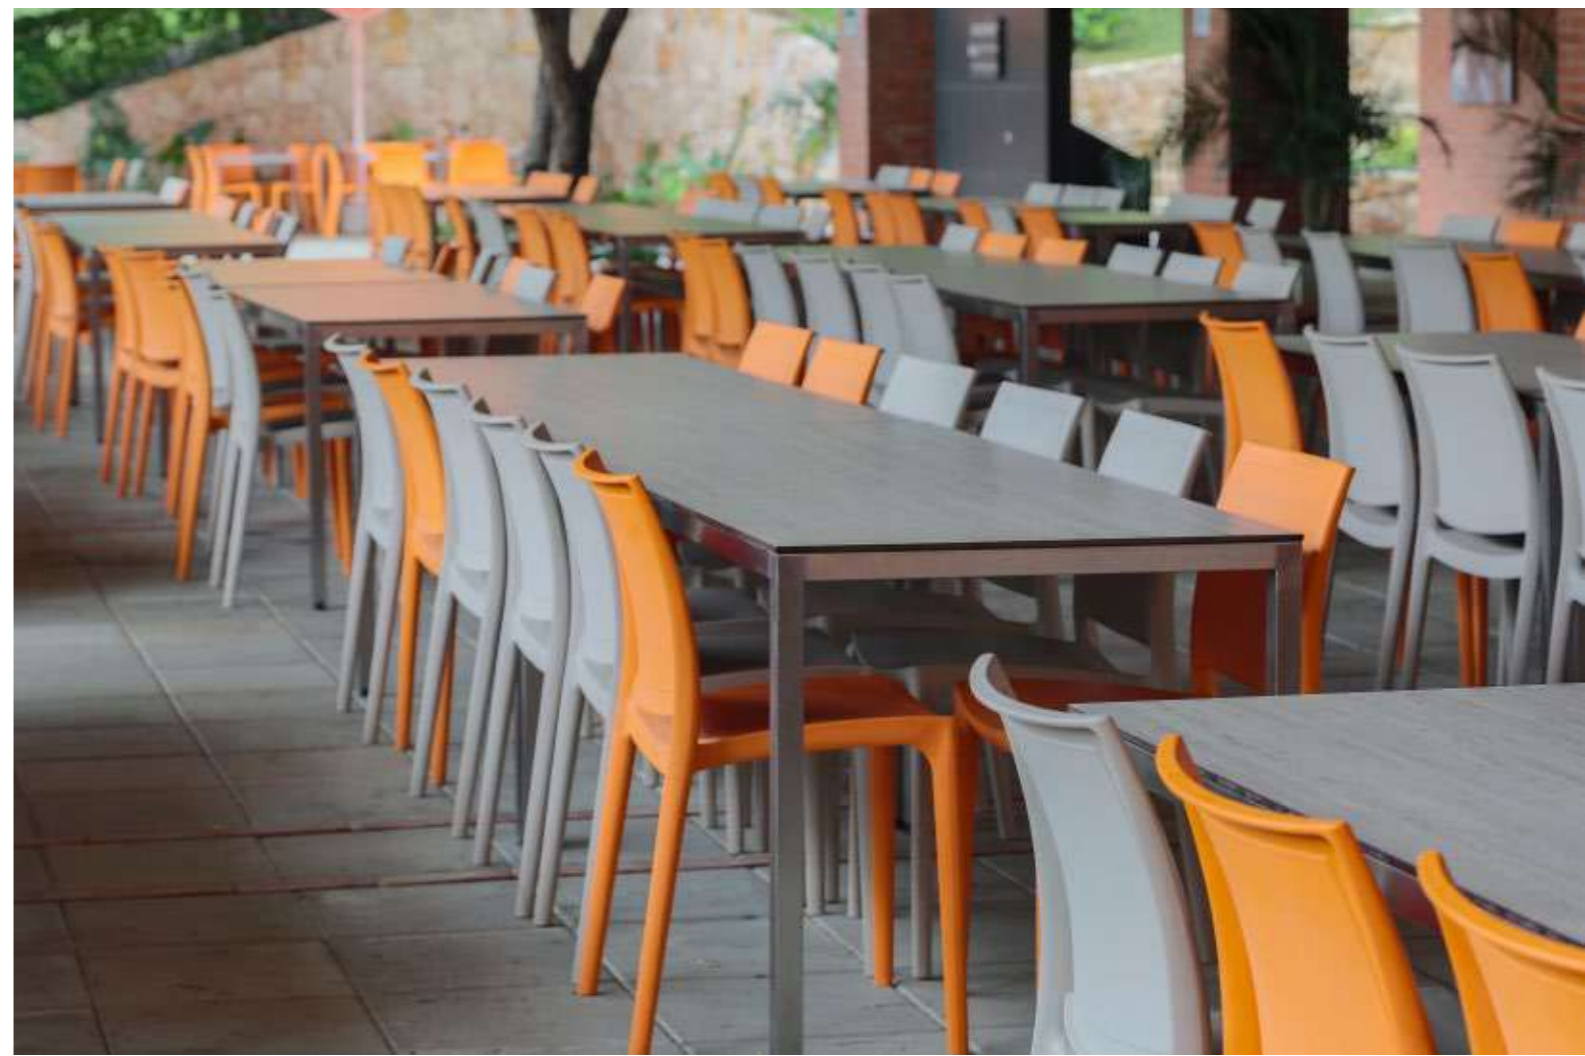

## APILABILIDAD

Las sillas KYRA pueden ser apiladas, una sobre la otra en grupos de hasta 6 unidades sin brazos y 5 unidades con brazos. Y pueden ser usadas (acorde a sus especificaciones técnicas) tanto en espacios interiores como exteriores.