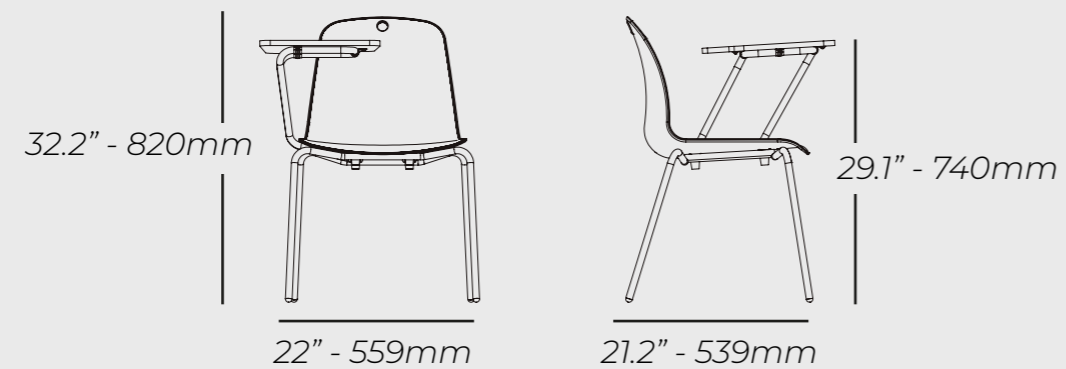

COLORES DISPONIBLES

TIPO A

TIPO B

LISA

LISA

DIMENSIONES

CERTIFICACIONES

LISA ha sido probada según el estándar ANSI / BIFMA X5.1. No habrá ningún cambio importante y repentino en la integridad estructural del producto después de aplicar una carga funcional de hasta 225 lb y una carga de prueba de hasta 300 lb.

APILABILIDAD

LISA puede ser apilada en grupos de hasta 4 unidades, una sobre la otra.

OFFICE HUB

Calle 18 #118-85 Avenida Cañasgordas - 54 Cali Colombia / Tel: +57 2 4896999 -
Toll free from USA: +1 786 209 0299 / info@inorca.com.co