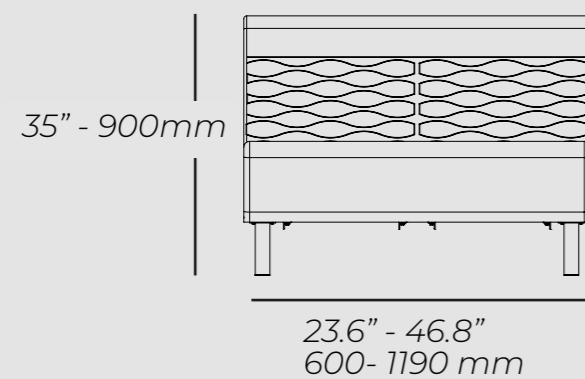

AVAILABLE COLORS

AVAILABLE SEAMS

TAO

DIMENSIONS

CERTIFICATIONS

TAO ha sido probada en el laboratorio interno de Inorca, acorde a diferentes pruebas (Para más detalles ver ficha técnica). No habrá ningún cambio importante y repentino en la integridad estructural del producto después de aplicar una carga de hasta 330 lb.