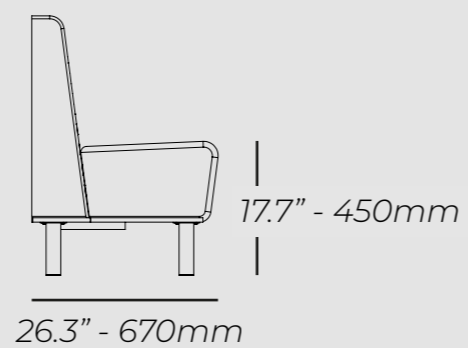

AVAILABLE COLORS

AVAILABLE SEAMS

TAO

DIMENSIONS

CERTIFICATIONS

TAO ha sido probada en el laboratorio interno de Inorca, acorde a diferentes pruebas (Para más detalles ver ficha técnica). No habrá ningún cambio importante y repentino en la integridad estructural del producto después de aplicar una carga de hasta 330 lb.